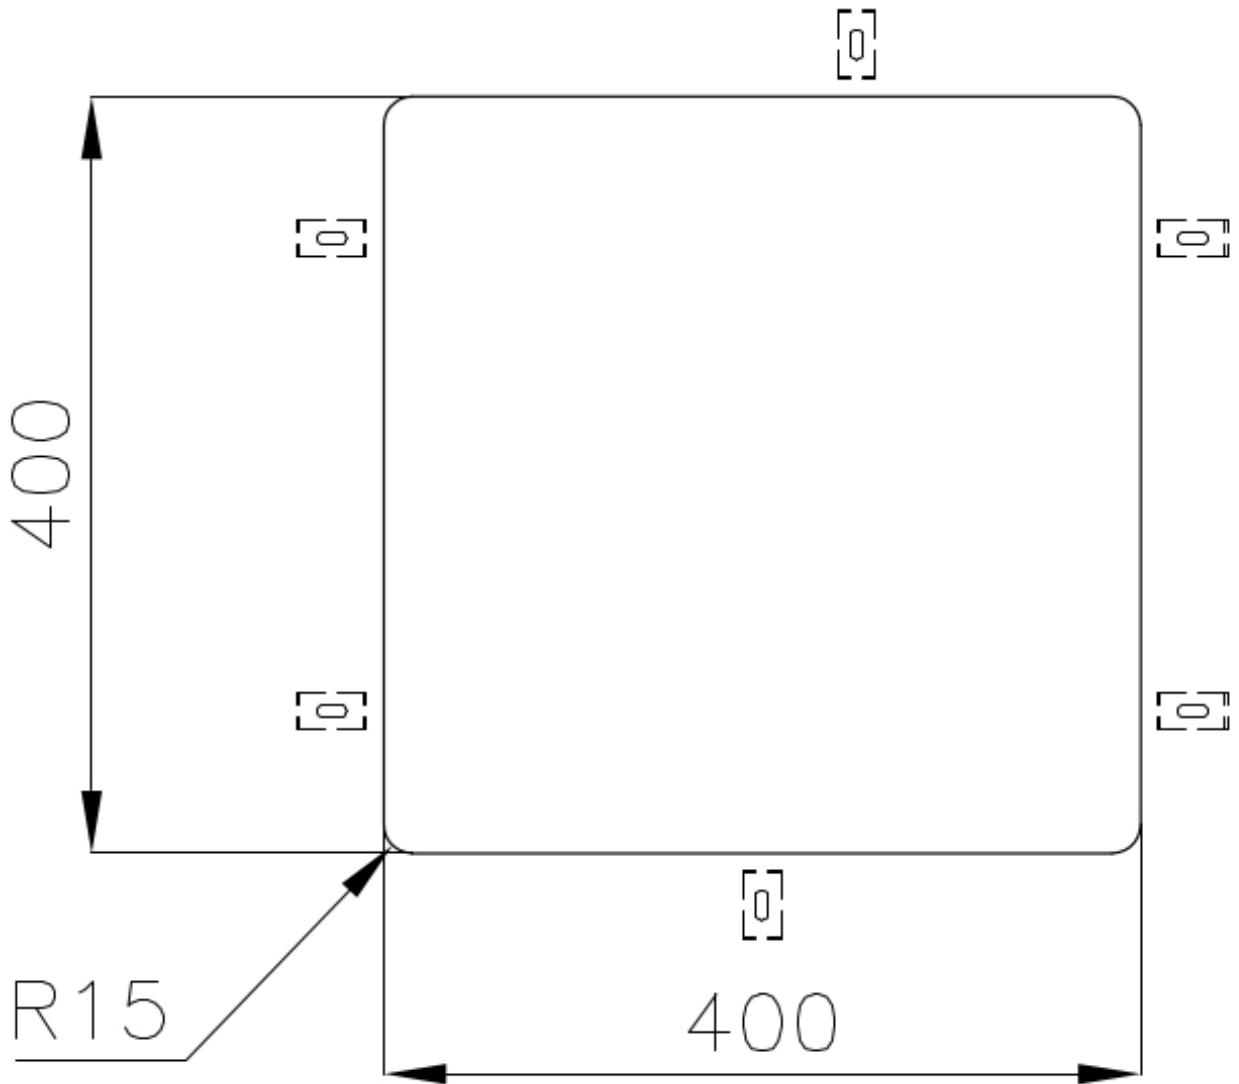

Cut out size
Dimensioni per foratura top