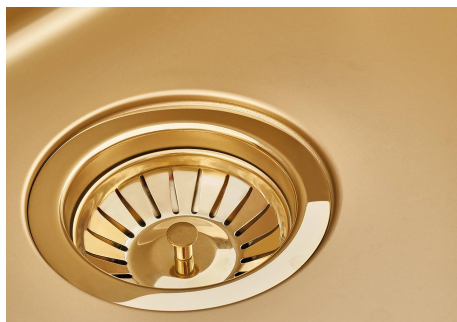

## SMOKEY 400 GOLD

水槽

代码: 1156 859

## 特点

**3.5" 下水器提篮** Foster®水槽均配备了3.5"下水器，有可防止固体颗粒流入下水器的实用篮式塞。3.5"下水器允许使用Foster®碎渣机，可与所有型号兼容。

---

**小倒角** 具有现代设计和更大容量的方形碗，具有最小的美观性和极高的实用性。

---

**溢水口** 溢水口是Foster水槽上的一项安全措施，可以防止疏忽时水的溢出。方形溢水解决方案，具有简约的方形，更加美观大方。

---

**金色** 镀金是通过一种称为物理真空沉积（PVD）的物理过程对钢进行处理而获得的，该工艺在表面沉积贵金属颗粒。其结果是独特和精致的美学效果，并改善了钢的机械性能，更耐冲击和刮擦。

---

**高厚度** 1mm厚的钢。相当大的厚度，保证了最大的坚固性和耐用性。

---

Cut out size  
Dimensioni per foratura top